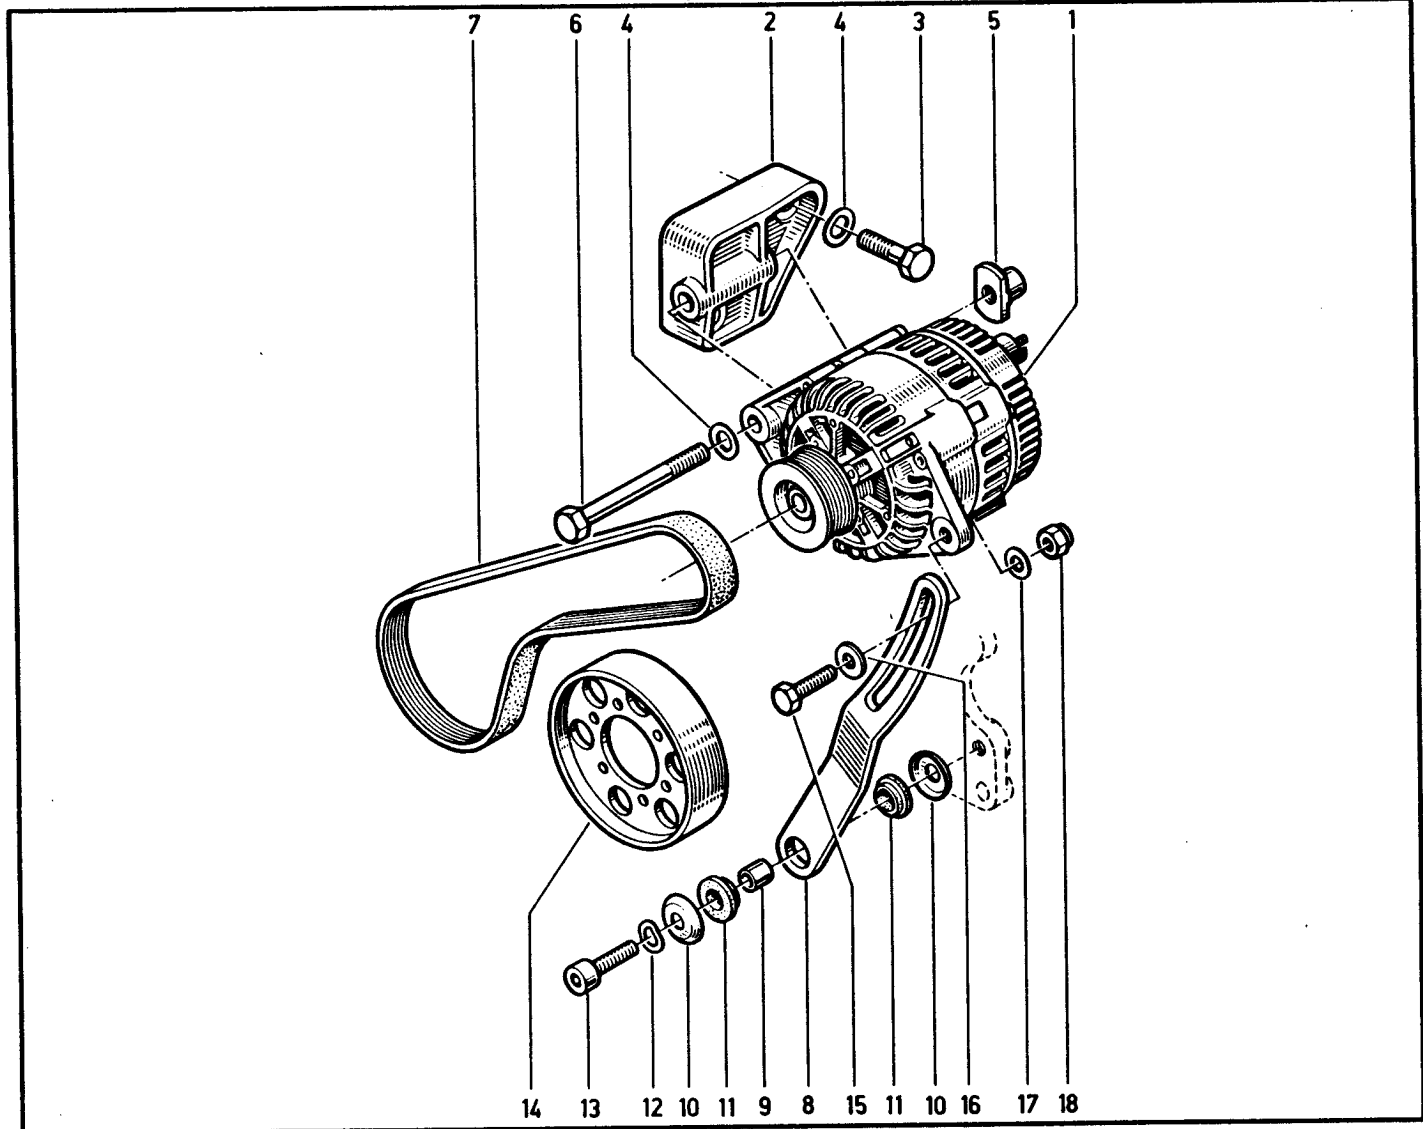

X = 16 à 27 mm

RENAULT CLIO 168 Groupe:A

16.01

- 1 - 60 01 023 940
- 2 - 77 11 068 650
- 3 - 77 11 051 273
- 4 - 77 11 068 668
- 5 - 77 11 068 651
- 6 - 77 11 068 654
- 7 - 77 11 068 652
- 8 - 77 11 068 653
- 9 - 77 05 001 135
- 10 - 77 00 591 156
- 11 - 77 11 067 128
- 12 - 77 03 057 048
- 13 - 77 03 009 088
- 14 - 77 11 068 657
- 15 - 77 03 001 373
- 16 - 77 03 053 334
- 17 - 77 03 058 105
- 18 - 77 03 034 037