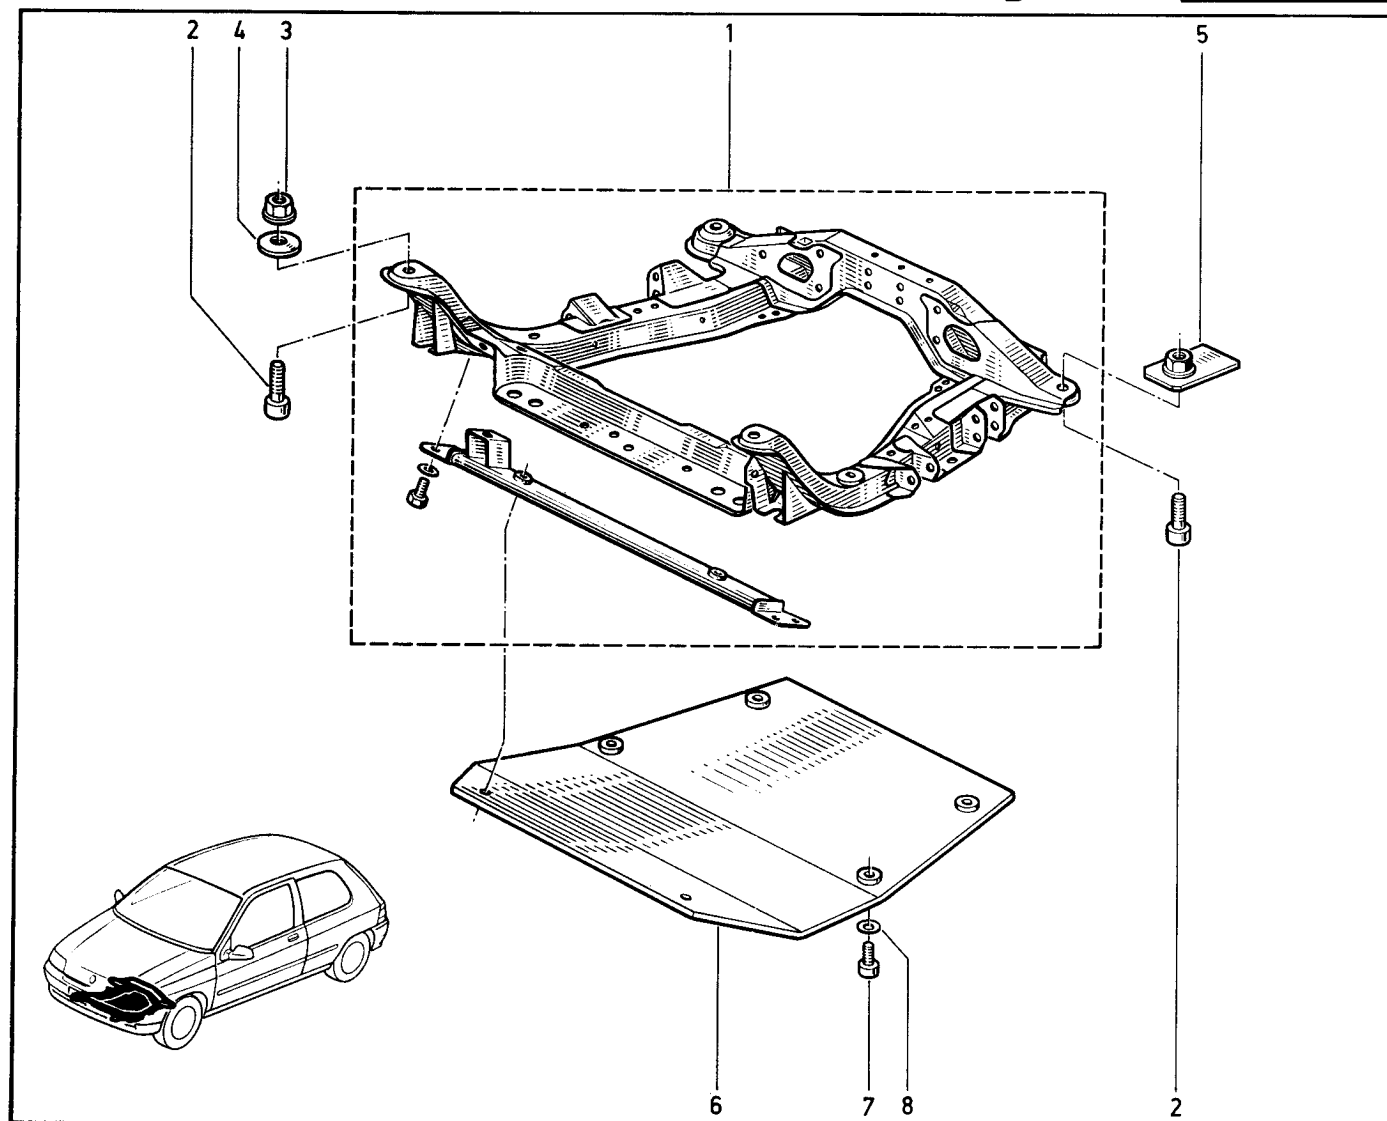

31.01

B 1/6/92

RENAULT CLIO 16S Groupe:A

- 1 - 77 11 126 197 Asphalte
- 77 11 068 472 Terre
- 2 - 77 11 068 740
- 3 - 77 11 065 501
- 4 - 08 55 949 500
- 5 - 77 11 068 741
- 6 - 77 11 068 760 Asphalte
- 77 11 126 100 Terre
- 7 - 77 11 067 156
- 8 - 77 03 056 011