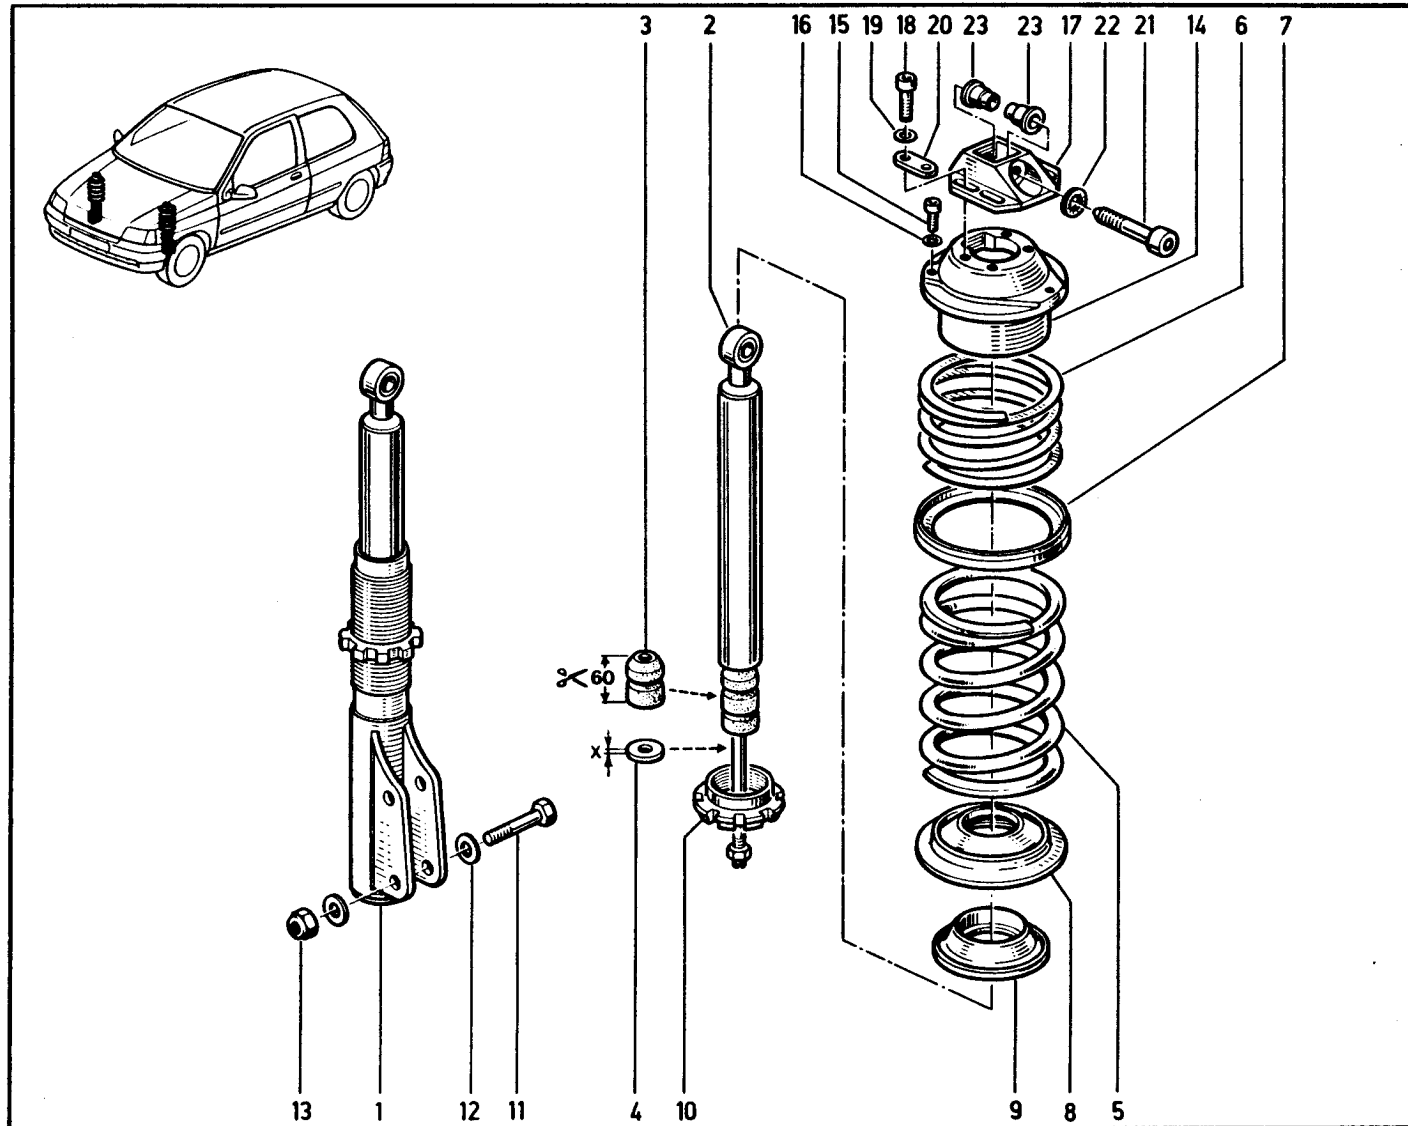

RENAULT CLIO 168 Groupe:A

32.01

- 1 - 77 11 068 434
- 2 - 77 11 068 437
- 3 - 77 11 067 209
- 4 - 77 11 067 390 x = 2 mm
- 77 11 067 176 x = 5 mm
- 77 11 067 177 x = 10 mm
- 77 11 067 178 x = 15 mm
- 77 11 067 179 x = 20 mm
- 5 - 77 11 068 572 Rep:A
- 77 11 068 570 Rep:B
- 77 11 068 571 Rep:C
- 6 - 77 11 068 573
- 7 - 77 11 068 574
- 8 - 77 11 068 575
- 9 - 77 11 068 143
- 10 - 77 11 067 175
- 11 - 77 11 068 018
- 12 - 77 03 057 020
- 13 - 77 03 034 110
- 14 - 77 11 068 445
- 15 - 79 03 009 033
- 16 - 77 03 055 007
- 17 - 77 11 068 446
- 18 - 77 03 009 144
- 19 - 79 03 057 005
- 20 - 77 11 068 447
- 21 - 77 11 068 448
- 22 - 77 11 068 449
- 23 - 77 11 068 450