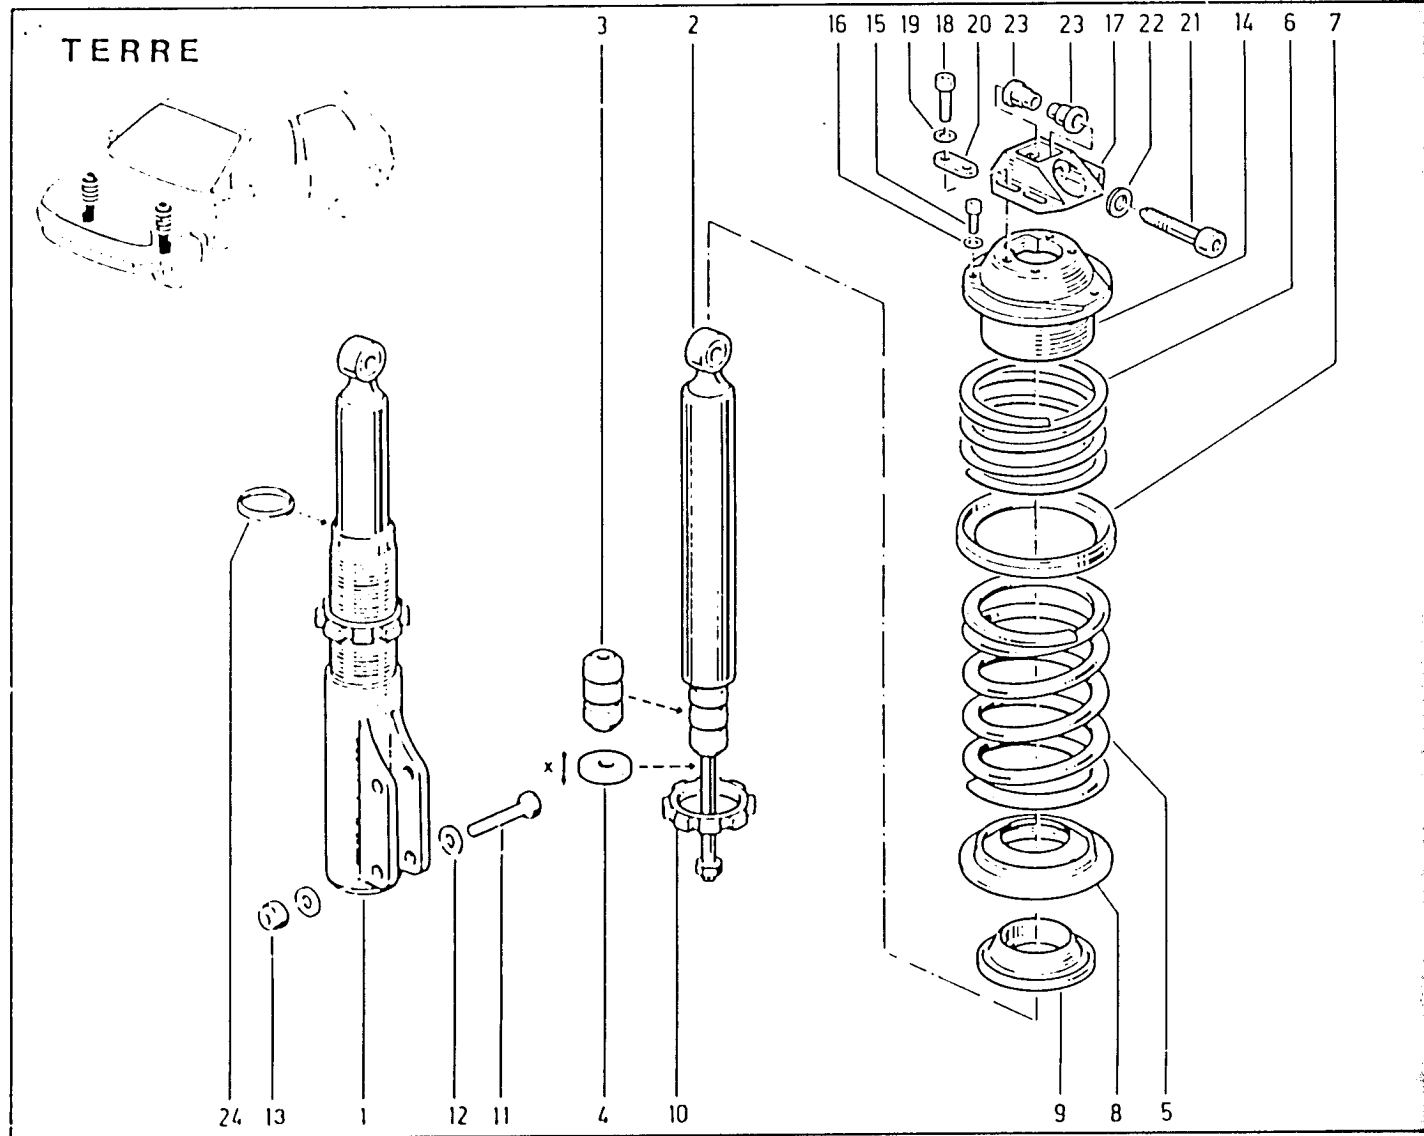

- 1 - 77 11 126 127
- 2 - 77 11 126 128
- 3 - 77 11 067 209
- 4 - 77 11 126 132 x= 2mm
- 5 - 77 11 126 133 x= 5mm
- 6 - 77 11 126 134 x= 10mm
- 7 - 77 11 126 135 x= 15mm
- 8 - 77 11 126 136 x= 20mm
- 9 - 77 11 126 112 Rep:A
- 10 - 77 11 126 113 Rep:B
- 11 - 77 11 126 198 Rep:C
- 12 - 77 11 068 573
- 13 - 77 11 068 574
- 14 - 77 11 126 131
- 15 - 77 11 068 143
- 16 - 77 11 126 159
- 17 - 77 11 068 018
- 18 - 77 03 057 020
- 19 - 77 03 034 110
- 20 - 77 11 068 445
- 21 - 79 03 009 033
- 22 - 77 03 055 007
- 23 - 77 11 068 446
- 24 - 77 03 009 144
- 25 - 79 03 057 005
- 26 - 77 11 068 447
- 27 - 77 11 068 448
- 28 - 77 11 068 449
- 29 - 77 11 068 450
- 30 - 77 11 126 168

Rep:A R = 4 Kg/mm; 3 bandes vertes
Rep:B R = 3 Kg/mm; 1 bande verte
Rep:C R = 3,2 et 6,1 Kg/mm; 1 bande bleu