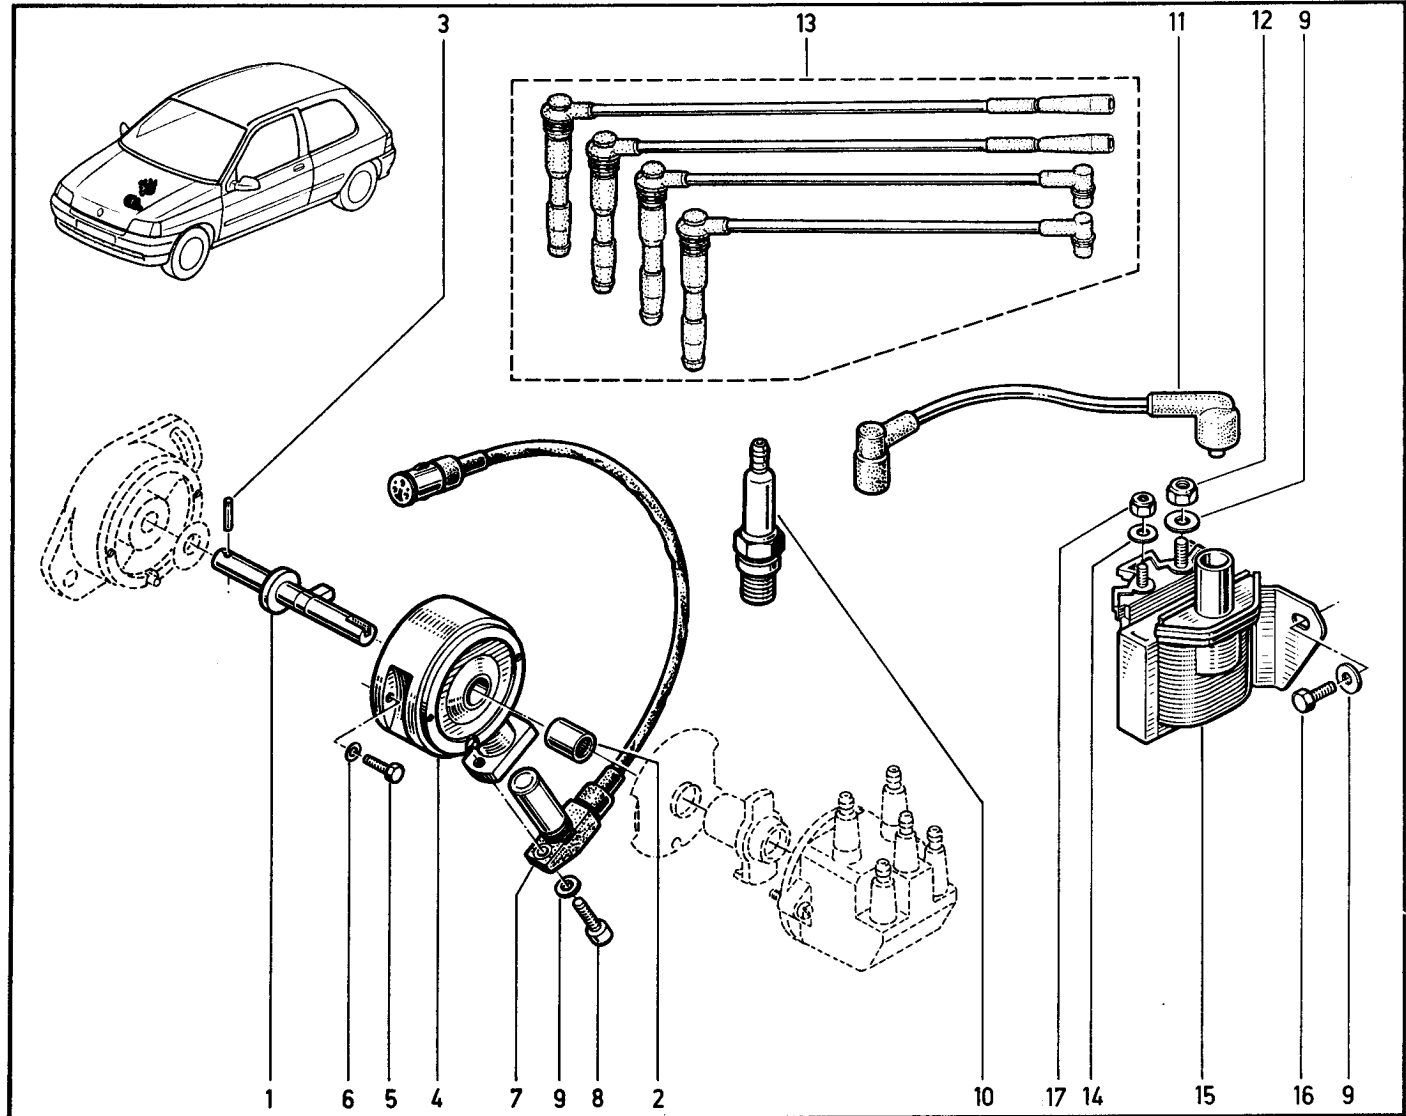

RENAULT CLIO 16S Groupe:A

17.01
A 1/6/92

- 1 - 77 11 068 629
- 2 - 77 11 068 630
- 3 - 77 11 068 631
- 4 - 77 11 068 632
- 5 - 77 03 001 266
- 6 - 77 03 061 041
- 7 - 77 11 068 986
- 8 - 79 03 009 033
- 9 - 77 03 053 032
- 10 - 77 11 068 749 C 61C
  - 77 11 126 066 C 59C
- 11 - 77 11 126 005
- 12 - 77 03 032 131
- 13 - 77 11 126 006
- 14 - 77 00 058 073
- 15 - 77 11 068 251
- 16 - 79 03 009 003
- 17 - 79 03 032 006