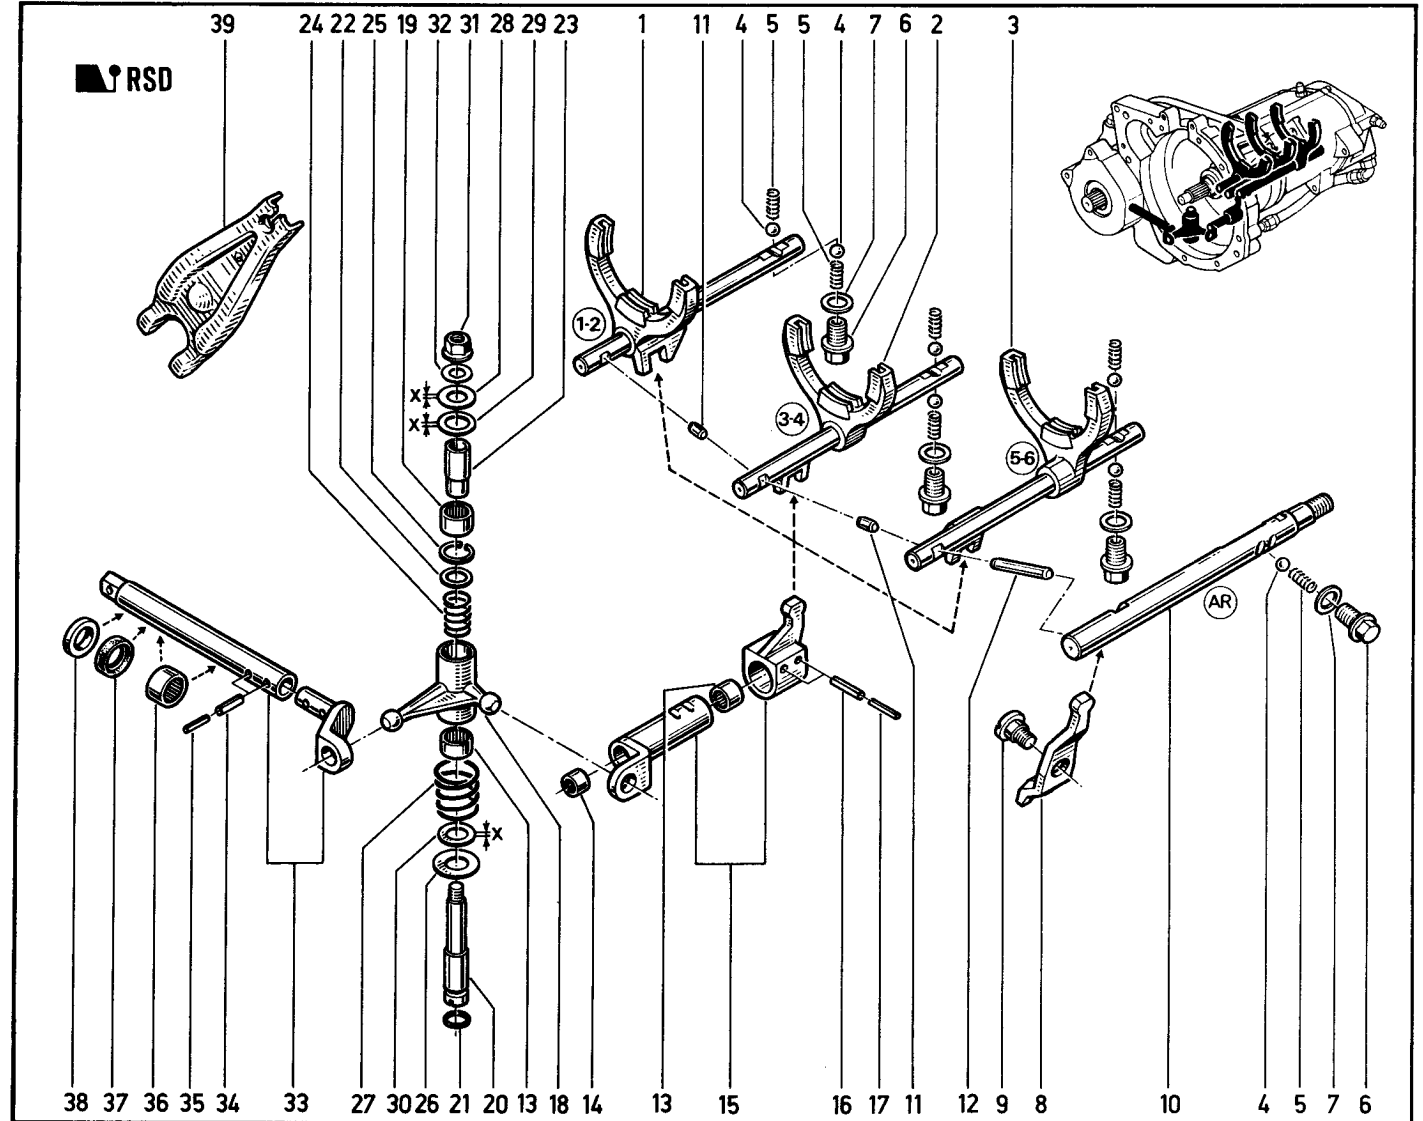

RENAULT CLIO 16S Groupe:A

22.70
A 1/6/92

- 1 - 77 11 068 848
- 2 - 77 11 068 850
- 3 - 77 11 068 851
- 4 - 77 11 068 852
- 5 - 77 11 068 853
- 6 - 77 11 068 854
- 7 - 77 11 050 937
- 8 - 77 11 068 855
- 9 - 77 11 068 856
- 10 - 77 11 068 857
- 11 - 77 11 068 861
- 12 - 77 11 068 862
- 13 - 77 11 068 863
- 14 - 77 11 068 864
- 15 - 77 11 068 865
- 16 - 77 11 068 870
- 17 - 77 11 068 871
- 18 - 77 11 068 874
- 19 - 77 11 068 875
- 20 - 77 11 068 876
- 21 - 77 11 068 873
- 22 - 77 11 068 877
- 23 - 77 11 068 878
- 24 - 77 11 068 879
- 25 - 77 11 068 880
- 26 - 77 11 068 881
- 27 - 77 11 068 882
- 28 - 77 11 126 254 x = 0,2 mm
- 77 11 068 883 x = 0,25 mm
- 77 11 068 884 x = 0,5 mm
- 77 11 068 885 x = 1 mm
- 29 - 77 11 126 256 x = 0,2 mm
- 77 11 068 893 x = 0,25 mm
- 77 11 068 894 x = 0,5 mm
- 77 11 068 895 x = 1 mm
- 30 - 77 11 126 255 x = 0,2 mm
- 77 11 068 896 x = 0,25 mm
- 77 11 068 897 x = 0,5 mm
- 77 11 068 898 x = 1 mm
- 31 - 77 11 065 249
- 32 - 77 11 066 668
- 33 - 77 11 068 886
- 34 - 77 11 068 889
- 35 - 77 11 068 890
- 36 - 77 11 068 804
- 37 - 77 11 068 805
- 38 - 77 11 068 806
- 39 - 77 00 725 719