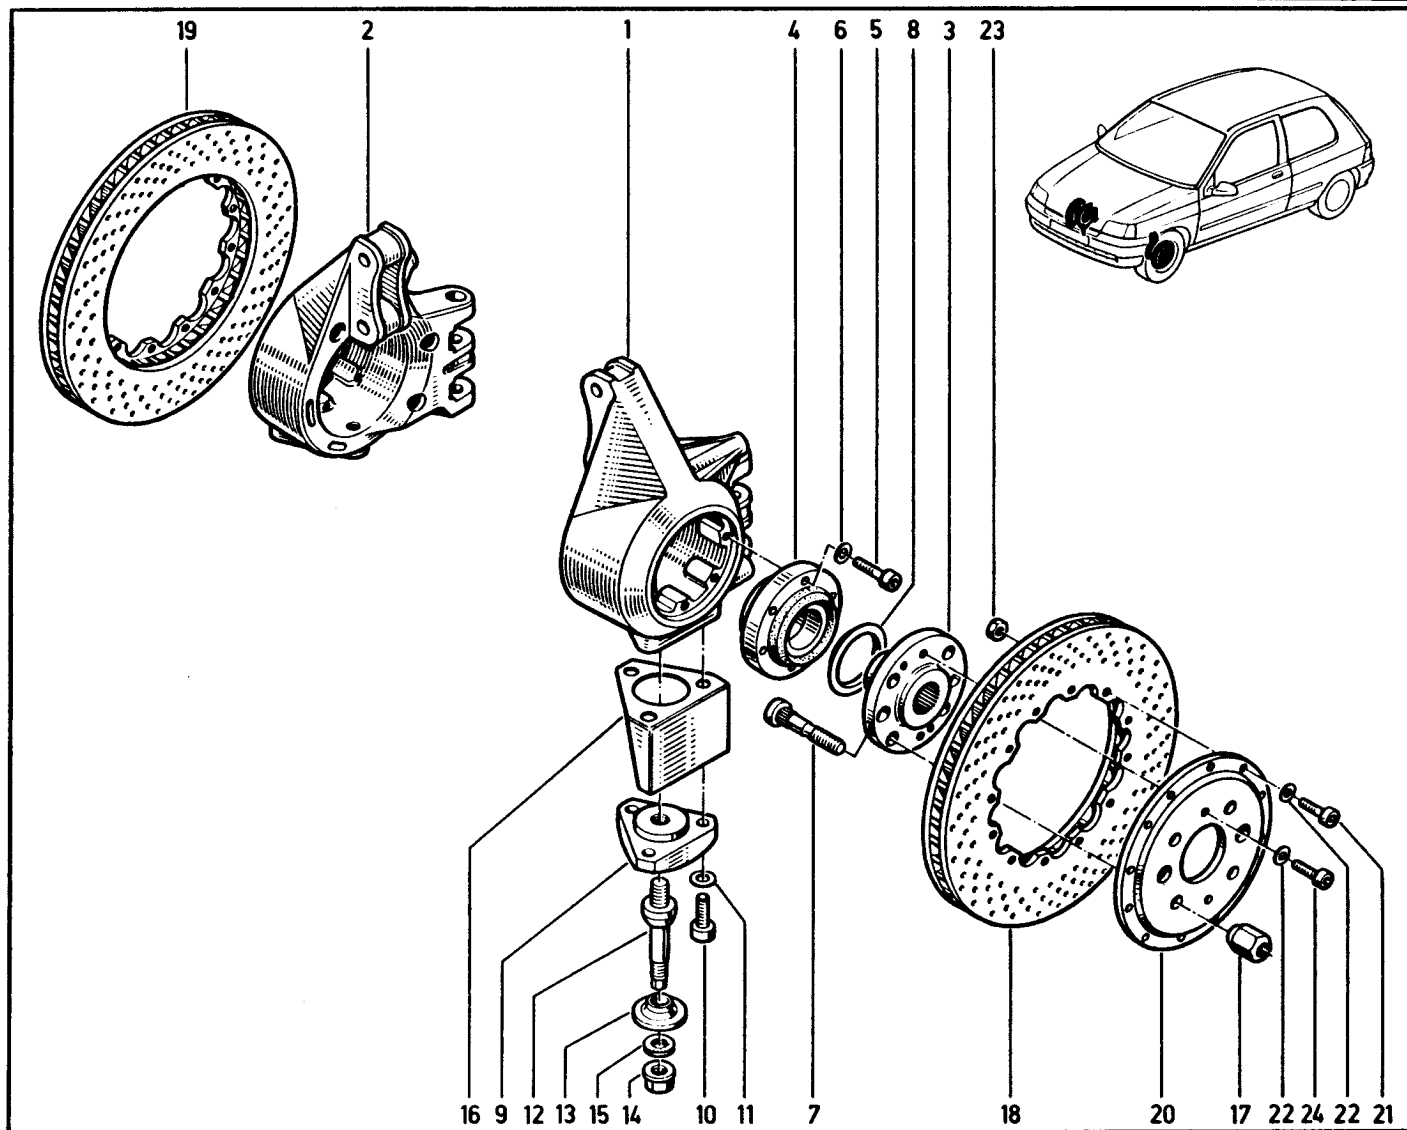

RENAULT CLIO 168 Groupe:A

31.40

- 1 - 77 11 068 431
- 2 - 77 11 068 432
- 3 - 77 11 068 438
- 4 - 60 01 000 992
- 5 - 77 11 064 840
- 6 - 79 03 057 003
- 7 - 77 11 066 623
- 8 - 77 00 662 816
- 9 - 77 11 068 439
- 10 - 77 11 068 443
- 11 - 77 11 066 668
- 12 - 77 11 068 440
- 13 - 77 11 068 441
- 14 - 77 11 065 501
- 15 - 77 11 068 444
- 16 - 77 11 068 442
- 17 - 77 11 065 850
- 18 - 77 11 068 411
- 19 - 77 11 068 412
- 20 - 77 11 068 413
- 21 - 77 11 064 894
- 22 - 79 03 057 013
- 23 - 77 11 064 895
- 24 - 79 03 009 033