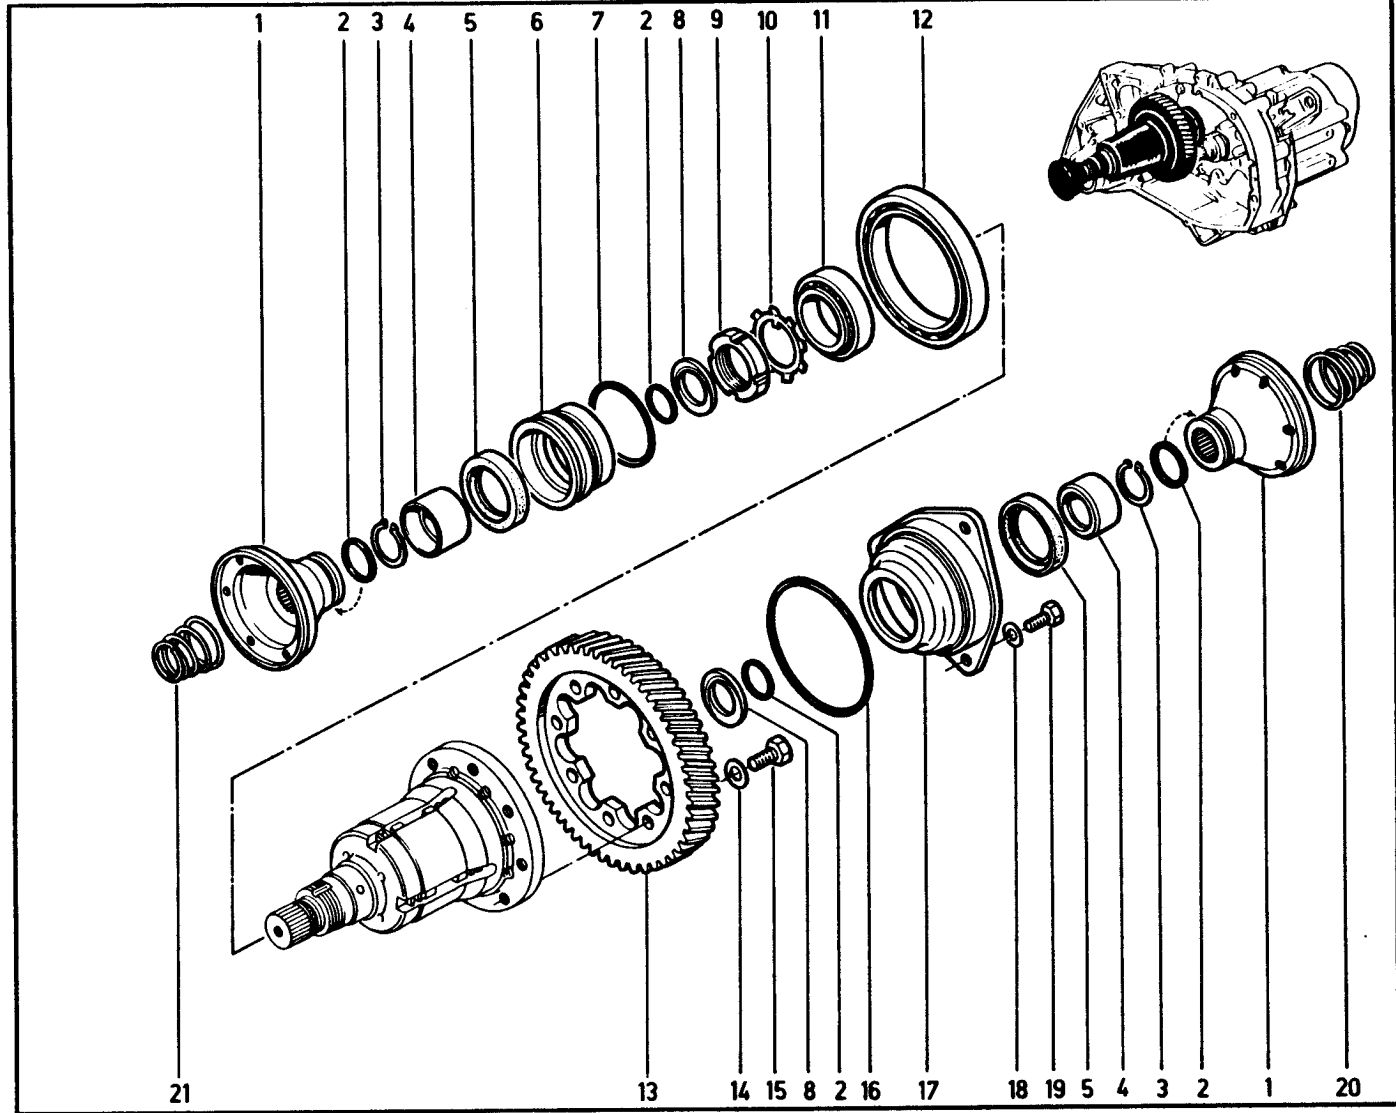

RENAULT CLIO 168 Groupe:A

21.51

- 1 - 77 11 068 422
- 2 - 77 03 065 054
- 3 - 77 11 068 418
- 4 - 77 11 068 419
- 5 - 77 11 067 088
- 6 - 77 11 067 084
- 7 - 77 11 067 085
- 8 - 77 11 067 083
- 9 - 77 11 067 066
- 10 - 77 11 067 067
- 11 - 77 03 090 361
- 12 - 77 03 090 362
- 13 - 77 11 068 429 (12 x 56)
- 77 11 068 430 (12 x 59)
- 14 - 77 11 068 668
- 15 - 77 11 066 665
- 16 - 77 11 067 087
- 17 - 77 11 067 086
- 18 - 79 03 057 005
- 19 - 77 03 001 160
- 20 - 77 11 065 293