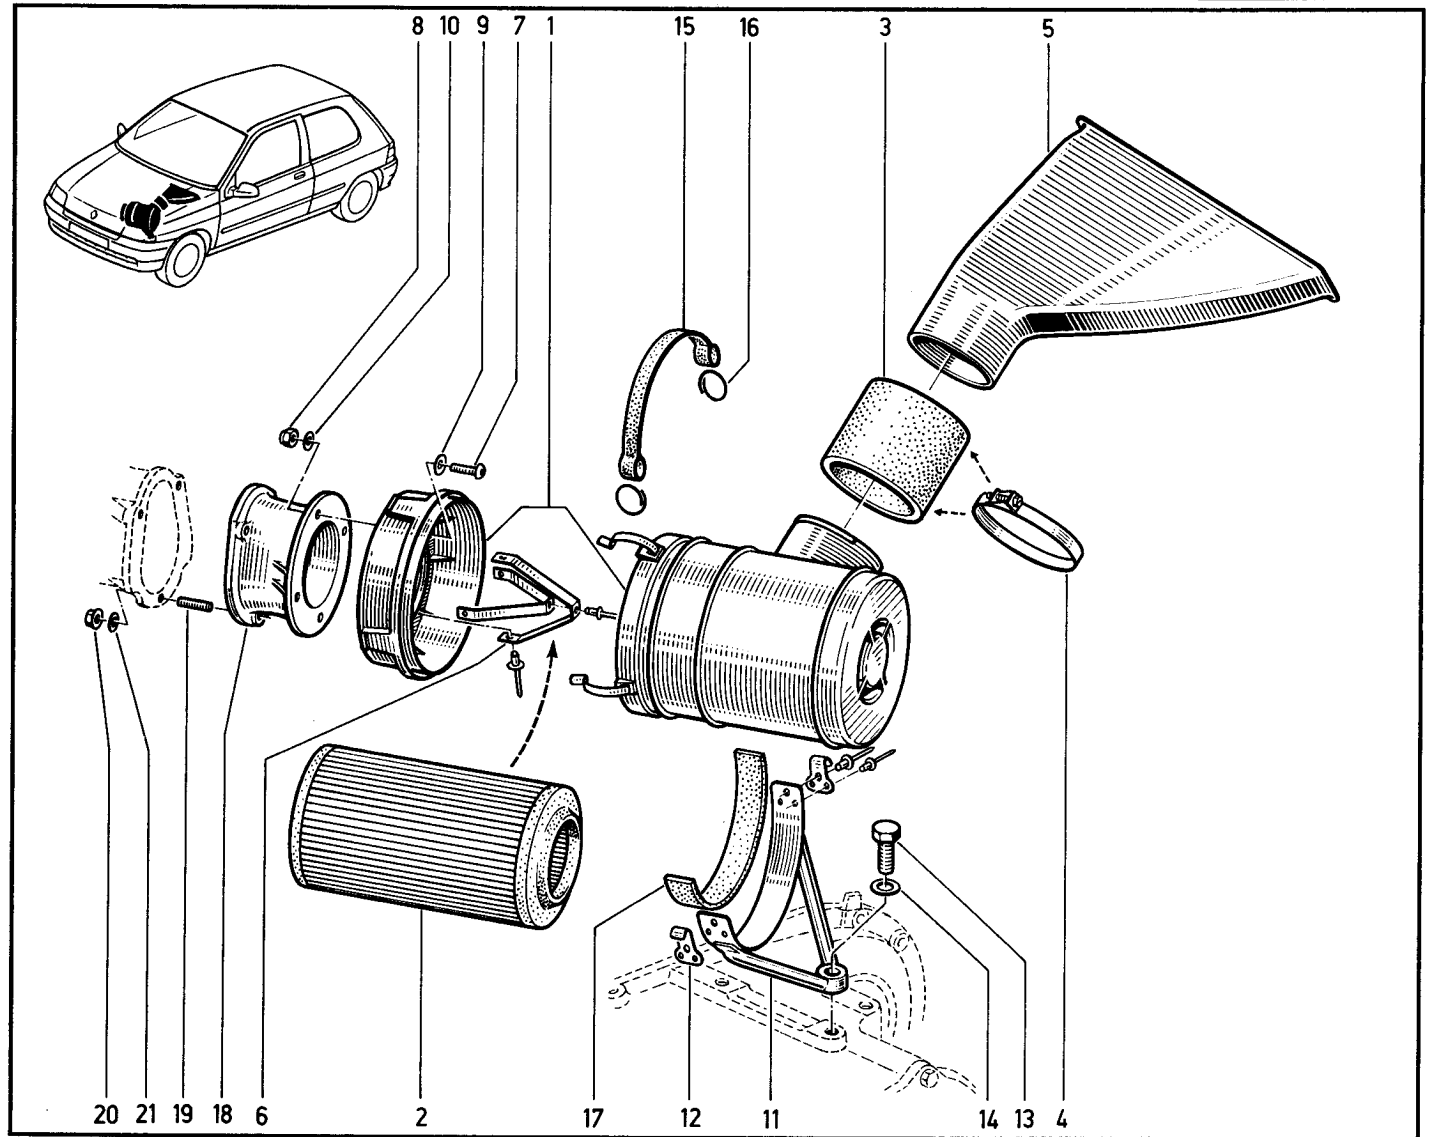

RENAULT CLIO 16S Groupe:A

13.50
A 1/6/92

- 1 - 77 00 735 149
- 2 - 77 01 030 196
- 3 - 77 11 065 443
- 4 - 77 11 068 732
- 5 - 77 11 068 730
- 6 - 77 11 068 731
- 7 - 77 11 065 306
- 8 - 77 03 034 007
- 9 - 77 03 053 172
- 10 - 77 03 057 031
- 11 - 77 11 068 733
- 12 - 77 11 068 734
- 13 - 77 03 101 070
- 14 - 77 03 056 086
- 15 - 77 00 588 916
- 16 - 77 00 580 192
- 17 - 77 11 068 735
- 18 - 77 11 068 660
- 19 - 77 11 068 659
- 20 - 77 11 051 326
- 21 - 77 11 068 195