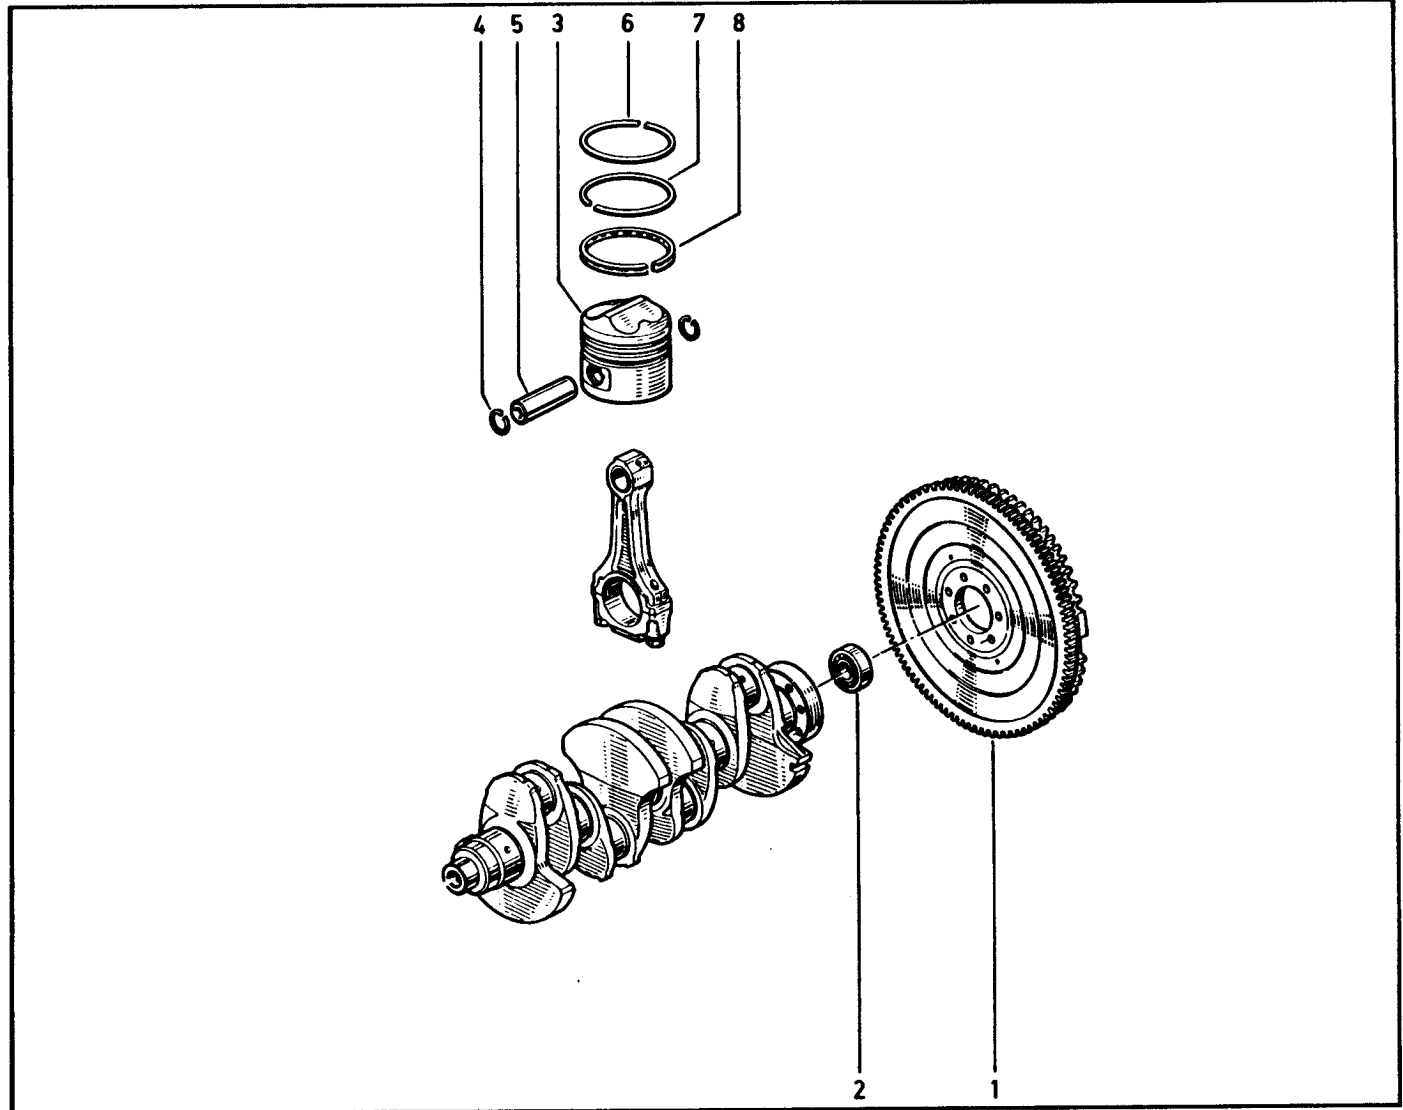

RENAULT CLIO 16 S

Groupe A

Catalogue de Pièces Compétition

RENAULT *SPORT* 1-6-92

RENAULT CLIO 168 Groupe:A

- 1 - 77 11 068 752
- 2 - 77 11 068 753
- 3 - 77 11 065 316

RENAULT CLIO 16S Groupe:A

- 1 - 77 11 068 991 Emb Borg and Beck
- 77 11 068 988 Emb Alcon
- 2 - 77 03 090 115 Emb Alcon
- 3 - 77 11 068 492
- 4 - 77 11 068 493
- 5 - 77 11 068 494
- 6 - 77 11 068 496
- 7 - 77 11 068 495
- 8 - 77 11 068 497