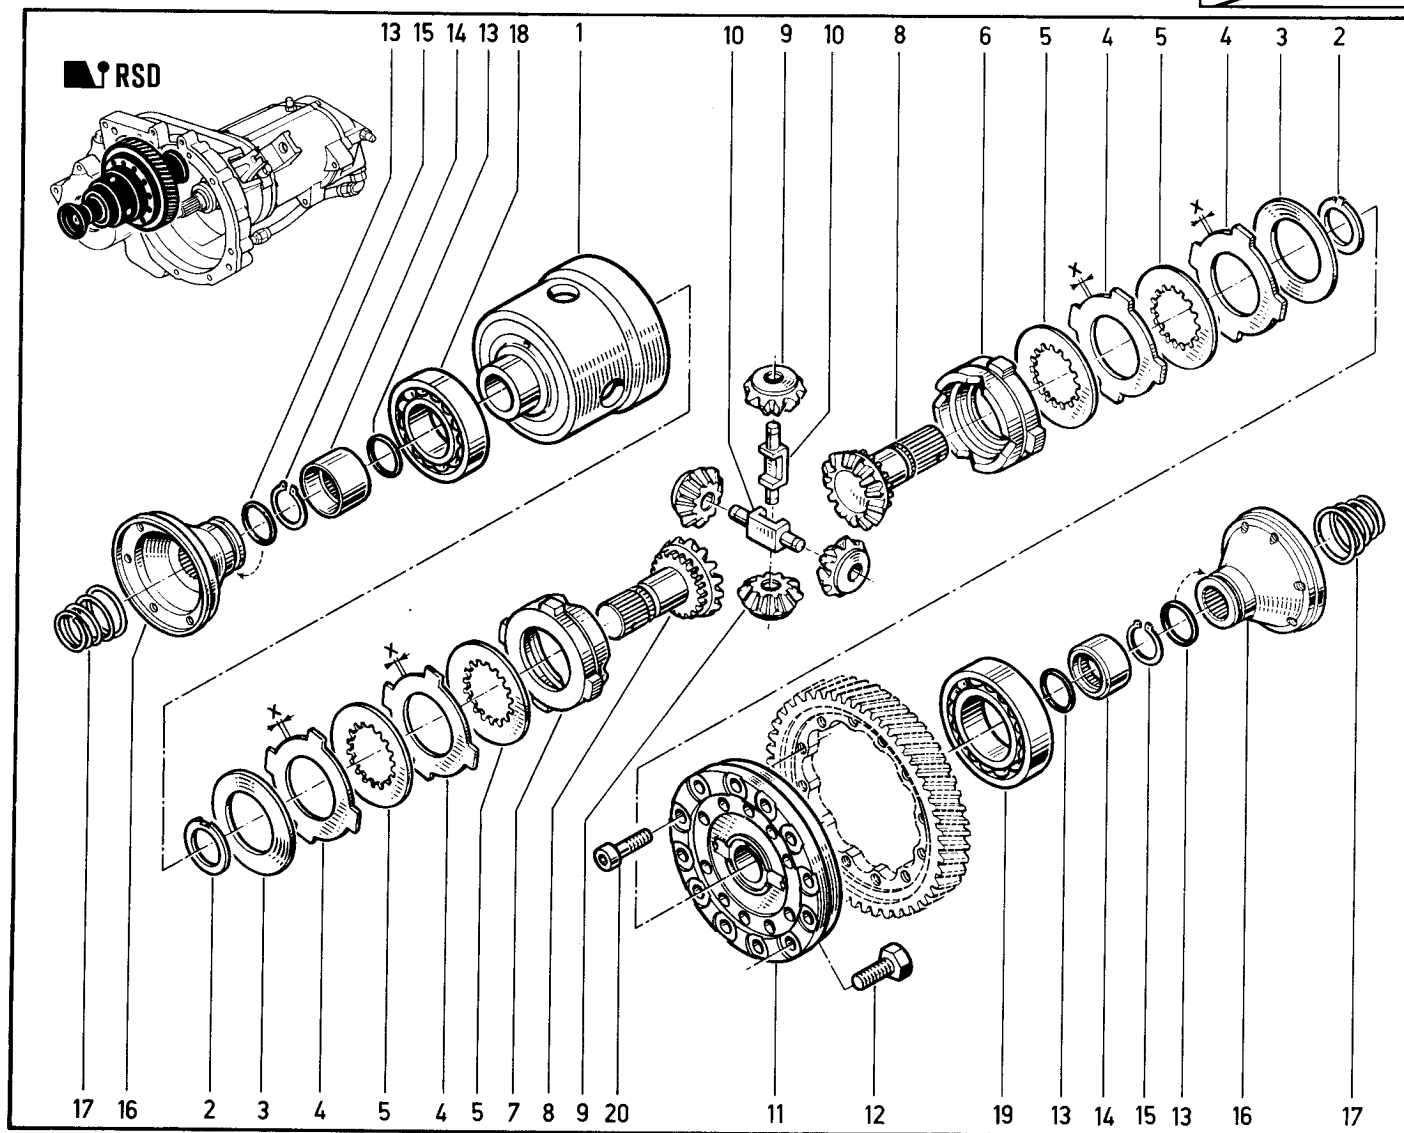

* Pignons vendus appairés

RENAULT CLIO 16S Groupe:A

22.50

A 1/6/92

- | | | | | | | |
|----|---|----|----|-----|-----|------------|
| 1 | - | 77 | 11 | 068 | 930 | |
| 2 | - | 77 | 11 | 064 | 110 | |
| 3 | - | 77 | 11 | 064 | 968 | |
| 4 | - | 77 | 11 | 064 | 111 | X = 1,9 mm |
| | - | 77 | 11 | 064 | 112 | X = 2 mm |
| | - | 77 | 11 | 064 | 113 | X = 2,1 mm |
| | - | 77 | 11 | 126 | 233 | X = 2,2 mm |
| | - | 77 | 11 | 126 | 234 | X = 2,3 mm |
| 5 | - | 77 | 11 | 064 | 967 | |
| 6 | - | 77 | 11 | 064 | 992 | 45% |
| | - | 77 | 11 | 064 | 933 | 75% |
| 7 | - | 77 | 11 | 064 | 993 | 45% |
| | - | 77 | 11 | 064 | 933 | 75% |
| 8 | - | 77 | 11 | 068 | 929 | |
| 9 | - | 77 | 11 | 068 | 376 | |
| 10 | - | 77 | 11 | 064 | 995 | 45% |
| | - | 77 | 11 | 064 | 934 | 75% |
| 11 | - | 77 | 11 | 068 | 931 | |
| 12 | - | 77 | 11 | 068 | 932 | |
| 13 | - | 77 | 03 | 065 | 054 | |
| 14 | - | 77 | 11 | 068 | 419 | |
| 15 | - | 77 | 11 | 068 | 934 | |
| 16 | - | 77 | 11 | 068 | 422 | |
| 17 | - | 77 | 11 | 065 | 293 | |
| 18 | - | 77 | 11 | 068 | 802 | |
| 19 | - | 77 | 11 | 068 | 816 | |
| 20 | - | 77 | 11 | 068 | 912 | |