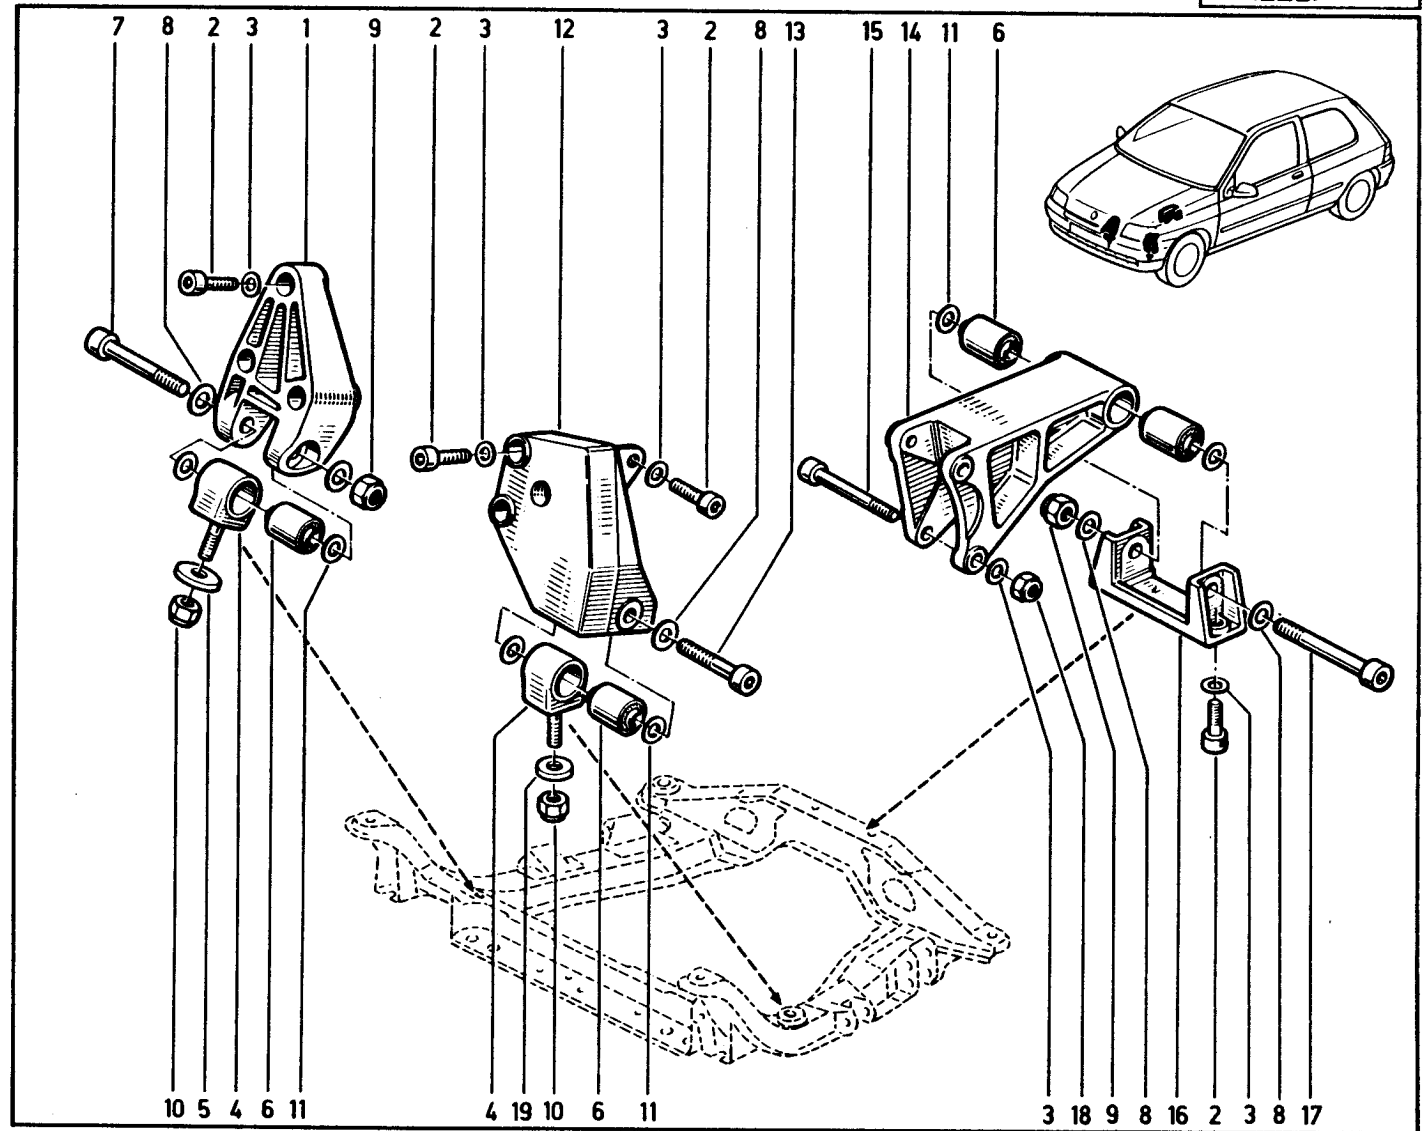

RENAULT CLIO 168 Groupe:A

19.80

- 1 - 77 11 068 468
- 2 - 77 11 051 271
- 3 - 77 11 066 668
- 4 - 77 11 067 192
- 5 - 77 03 053 346
- 6 - 77 00 619 053
- 7 - 77 11 067 149
- 8 - 77 11 064 276
- 9 - 77 03 034 101
- 10 - 77 11 065 249
- 11 - 77 11 067 498
- 12 - 77 11 068 469
- 13 - 77 11 068 470
- 14 - 77 11 067 198
- 15 - 77 11 068 471
- 16 - 77 11 067 197
- 17 - 77 11 067 150
- 18 - 77 03 034 106
- 19 - 77 03 053 043